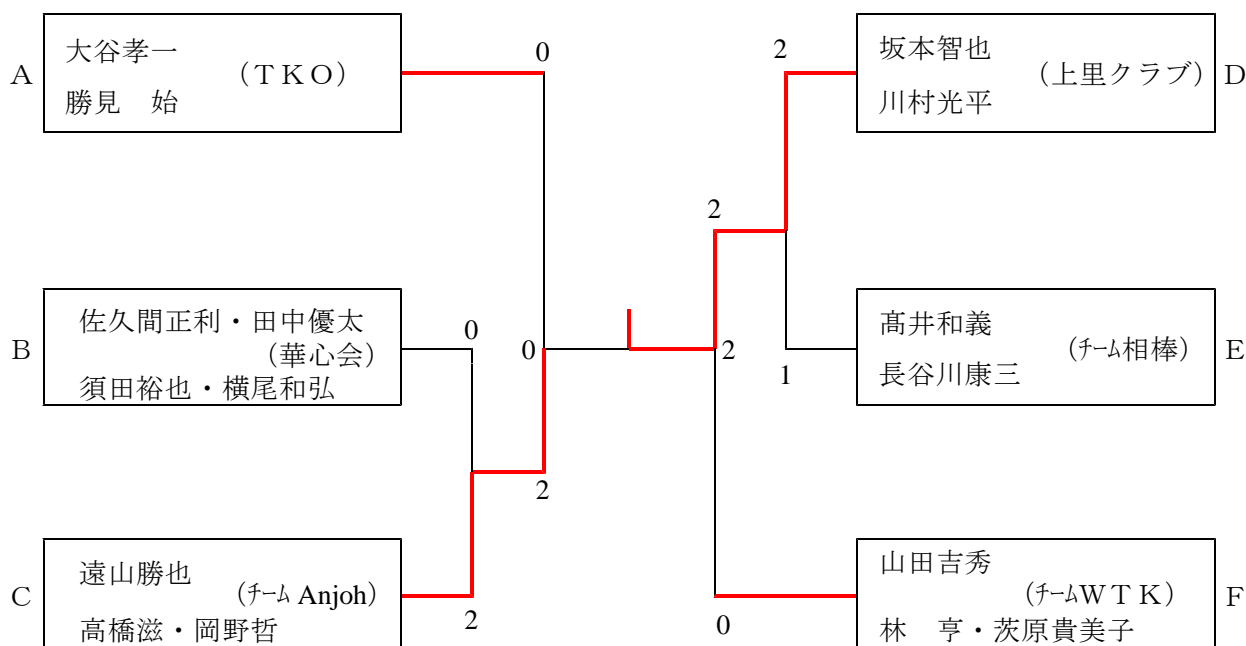

E	選手名 (チーム名)	1	2	3	4	勝敗	順位
1	高井 和義 (チーム相棒) 長谷川康三		1-2	2-0	2-0	2-1	1
2	高橋 雅貴 (中央卓球) 細谷 洋	2-1		1-2	0-2	1-2	4
3	渡辺慶二 渡辺和雄 渡辺明 渡辺悦子(チーム颯)	0-2	2-1		1-2	1-2	3
4	半田 稔 (Round 2) 富永 大輔	0-2	2-0	2-1		2-1	2

※1位2位、3位4位は直接対決による

F	選手名 (チーム名)	1	2	3	4	勝敗	順位
1	石川 洋幸 (中央卓球) 藤岡 一宏		2-0	1-2	2-0	2-1	2
2	小林 久恵 鷲頭 洋子 金井寿美子 (新樹クラブ)	0-2		0-2	1-2	0-3	4
3	山田 吉秀 茨原貴美子 林 亨(チーム YTK)	2-1	2-0		2-0	3-0	1
4	王 洪泰 (オリエント) 関 宏行	0-2	2-1	0-2		1-2	3

決勝トーナメント