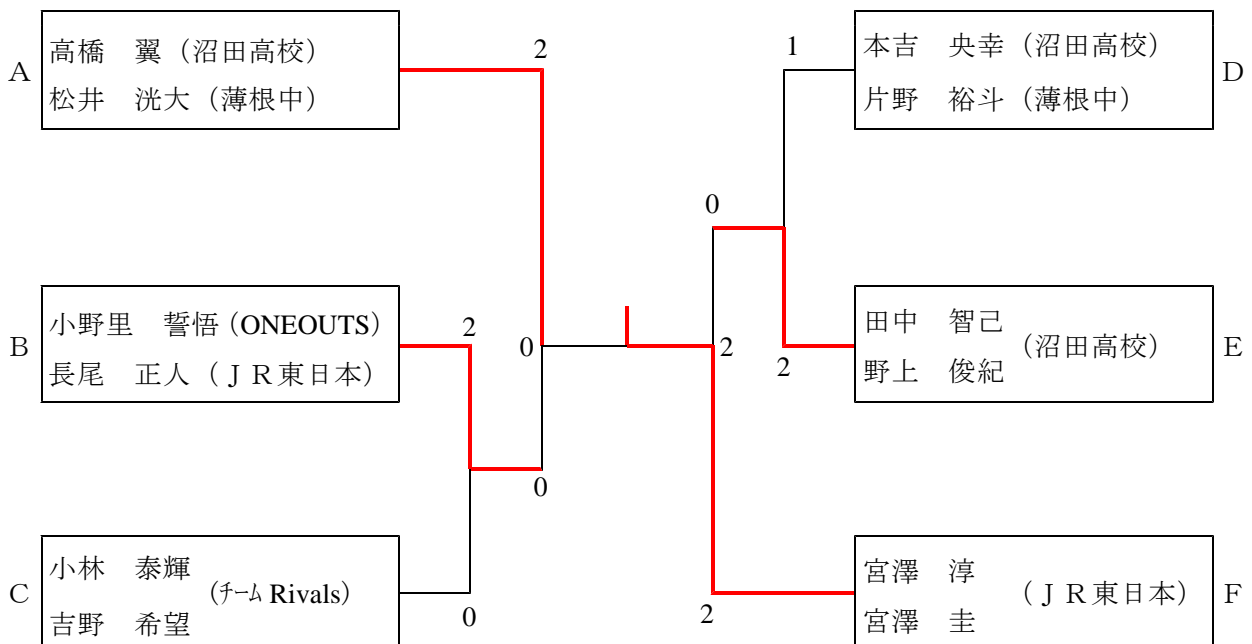

E	選手名 (チーム名)	1	2	3	4	5	勝敗	順位
1	石井 慧 山岸 魅録 萩原 海 (ONEOUTS)		1-2	2-1	2-0	2-0	3-1	2
2	田中 智己 野上 俊紀 (沼田高校)	2-1		2-0	2-1	2-0	4-0	1
3	本多 匠弥 増田 海斗 (利根商業)	1-2	0-2		0-2	2-1	1-3	4
4	関口 晃弘 藤井 雄次 (華心会)	0-2	1-2	2-0		2-0	2-2	3
5	高井 亜季斗 関口 晴雄 (利商OB)	0-2	0-2	1-2	0-2		0-4	5

F	選手名 (チーム名)	1	2	3	4	5	勝敗	順位
1	宮澤 淳 宮澤 圭 (JR東日本)		2-0	2-0	2-0	2-0	4-0	1
2	川村 陽輝 齋藤 将平 (東吾妻中)	0-2		2-0	2-0	2-0	3-1	2
3	中村 秀樹 藤井 弘行 綿貫 智晃 (藤中屋)	0-2	0-2		2-0	2-0	2-2	3
4	小野 祐司 河村 大悟 (農大二)	0-2	0-2	0-2		2-0	1-3	4
5	清水 翔 木暮 貴遼 池田 優真 (利根商業)	0-2	0-2	0-2	0-2		0-4	5

決勝トーナメント