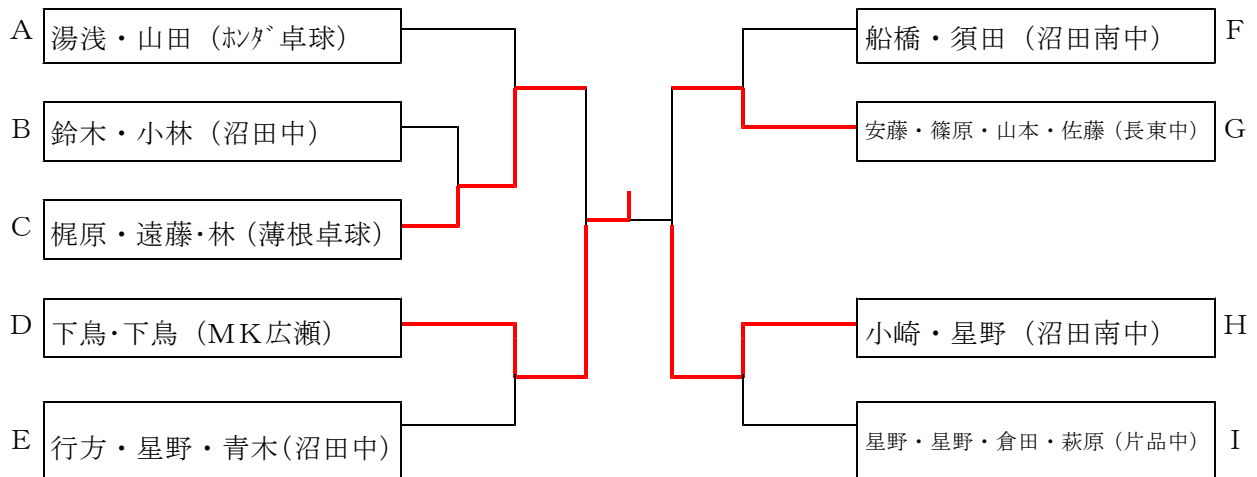

F	選手名 (チーム名)	1	2	3	4	勝敗	順位
1	銚田 葵 田村六花 (中之条中)		1-2	2-0	1-2	1-2	3
2	林 茉佑 佐久間妃奈 武井美優 (沼田中)	2-1		2-0	1-2	2-1	2
3	武井 潔羽 石倉梨緒菜 高橋 美稀 金子仁美(紳)	0-2	0-2		0-2	0-3	4
4	船橋 菜由 須田ひかり (沼田南中)	2-1	2-1	2-0		3-0	1

G	選手名 (チーム名)	1	2	3	4	勝敗	順位
1	安藤実花 篠原桐花 山本鈴菜 佐藤美天(長東)		W/0	2-1	2-0	3-0	1
2	~~坂西 瞳~~ ~~村岡 夕叶~~ (沼田中)	0/W		0/W	0/W	-	
3	倉田葵奈 星野咲良 倉田瑛美 今井りか(紳)	1-2	W/0		2-0	2-1	2
4	蔡 新潼 金井 瑠奈 板倉 彩未 (薄根中)	0-2	W/0	0-2		1-2	3

H	選手名 (チーム名)	1	2	3	4	勝敗	順位
1	小崎 理子 星野りりか (沼田南中)		2-0	2-0	2-0	3-0	1
2	武井夢瑠 栗原優花 熊谷由希菜 (薄根中)	0-2		2-0	2-0	2-1	2
3	田島くるみ 田村 香織 三枝 美海 (沼田西中)	0-2	0-2		1-2	0-3	4
4	堤美侑帆 松井菜桜 角田雅姫 (昭和中)	0-2	0-2	2-1		1-2	3

I	選手名 (チーム名)	1	2	3	4	勝敗	順位
1	星野舞納 星野由樹菜 倉田瑠美 萩原彩絵(片品)		2-1	2-0	2-0	3-0	1
2	高井鈴桃 佐藤佑香 菅家希乃花 (薄根中)	1-2		2-0	2-0	2-1	2
3	生方令奈 廣田ひなの 金子桜音 (新樹クラブ)	0-2	0-2			-	
4	茂木 美樹 勝又 彩貴 (沼田西中)	0-2	0-2	-		-	

決勝トーナメント