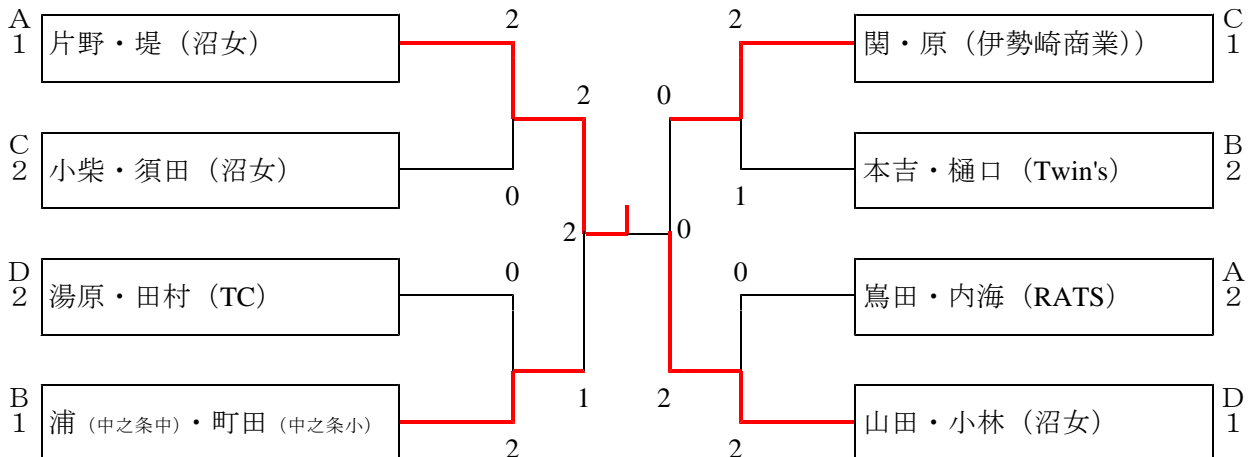

桜クラス…高校生女子・一般女子

豆知識④ 桜：沼田市の木。長く厳しい冬を越え、春になるときれいな花を咲かせる。沼田公園が名所。

予選リーグ 1・2位が決勝リーグに進出

A	選手名 (チーム名)	1	2	3	勝敗	順位
1	片野 奈歩 (沼女) 堤 緋梨子	/	2-0	2-0	2-0	1
2	藤井 麻緒 (N J K) 鈴木 美香	0-2	/	0-2	0-2	3
3	鳶田美可子 (RATS) 内海 友美	0-2	2-0	/	1-1	2

B	選手名 (チーム名)	1	2	3	勝敗	順位
1	浦 侑穂 (中之条中) 町田 杏珠 (中之条小)	/	2-0	2-0	2-0	1
2	青池ひかり 島田佳歩 原澤愛実 (沼女)	0-2	/	0-2	0-2	3
3	本吉未沙稀 (Twin's) 樋口真由美	0-2	2-0	/	1-1	2

C	選手名 (チーム名)	1	2	3	勝敗	順位
1	関 珠那 (伊勢崎商業) 原 麻依子	/	2-0	2-0	2-0	1
2	富澤つばさ 野村夏海 片野愛里奈 (利根商業)	0-2	/	0-2	0-2	3
3	小崎 花菜 (沼女) 須田みなみ	0-2	2-0	/	1-1	2

D	選手名 (チーム名)	1	2	3	4	勝敗	順位
1	山田 理子 (沼女) 小林美緒奈	/	2-0	2-0	2-0	3-0	1
2	湯原愛耶佳 (TC③) 田村 姫愛	0-2	/	2-1	2-0	2-1	2
3	湯淺 紀香 (利根商業) 福島ありな	0-2	1-2	/	2-0	1-2	3
4	阿部未唯奈 (個人) 石田 莉奈	0-2	0-2	0-2	/	0-3	4

決勝トーナメント