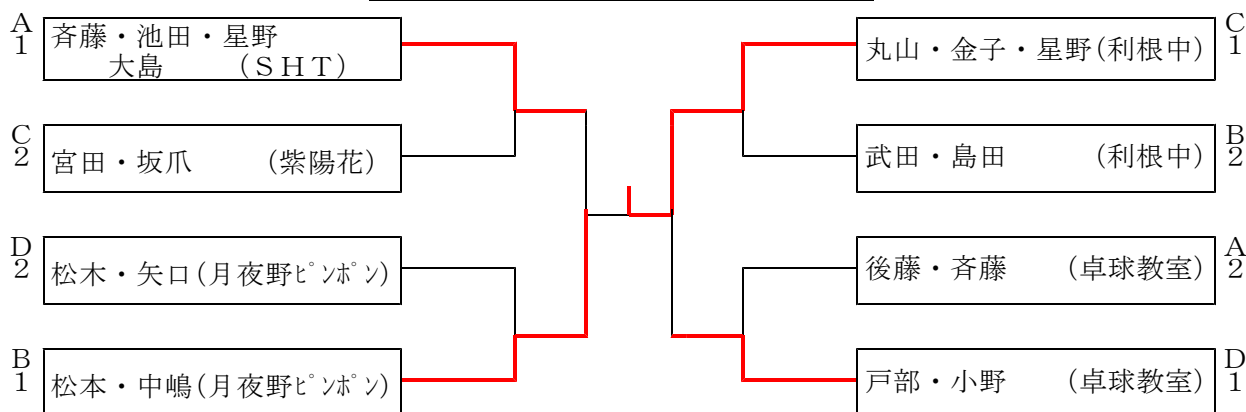

林 檜クラス…卓球初心者

豆知識⑥ 林檎：昼夜の温度差が激しく四季のはっきりした沼田市の大自然が、美味しいりんごを生む。

A	選手名 (チーム名)	1	2	3	4	勝敗	順位
1	斎藤昭男 池田幸子 星野弥生 大島秀子 (SHT)		2-1	2-0	2-0	3-0	1
2	後藤多貴江 (卓球教室) 斎藤わか子	1-2		2-0	2-1	2-1	2
3	井上益央 狩野哲矢 林 幸子 信澤見帆(沼田脳外)	0-2	0-2		0-2	0-3	4
4	塚田 淳一 (ほいーぶう) 塚本 愛	0-2	1-2	2-0		1-2	3

B	選手名 (チーム名)	1	2	3	4	勝敗	順位
1	武田 英明 (利根中央病院) 島田知佐依		1-2	2-0		1-1	2
2	松本みどり (月夜野ピンポン) 中嶋サト子	2-1		2-0		2-0	1
3	深津 歩 (個人) 深津 修	0-2	0-2			0-2	3
4							

C	選手名 (チーム名)	1	2	3	4	勝敗	順位
1	丸山和希 金子睦実 星野李佳 (利根中央病院)		2-0	2-0		2-0	1
2	塩谷 勇 上岡典博 島田恵美 (沼田脳外)	0-2		0-2		0-2	3
3	宮田 通 (紫陽花) 坂爪 清美	0-2	2-0			1-1	2
4							

D	選手名 (チーム名)	1	2	3	4	勝敗	順位
1	長岡 聡候 (利根中央病院) 金子 妃鶴		1-2	2-0	0-2	1-2	3
2	戸部 芳枝 (教室) 小野しめ子	2-1		2-0	2-1	3-0	1
3	松井裕美 勝見佳代子 岩崎 豊 (沼田脳外)	0-2	0-2		0-2	0-3	4
4	松木 福重 (月夜野ピンポン) 矢口 泰男	2-0	1-2	2-0		2-1	2

決勝トーナメント