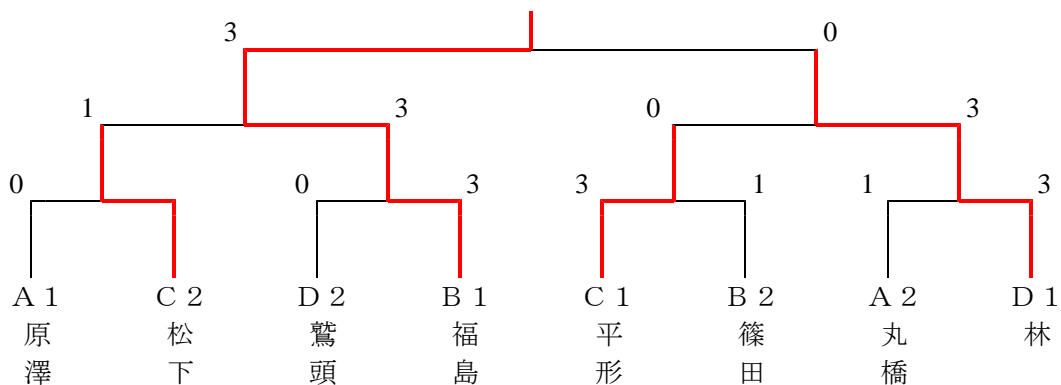

予選 D		林	鷺 頭	堀 地	澤 口	勝 敗	順位
1	林 千晴(薄根卓球)		2 - 0	2 - 0	2 - 0	3 - 0	1
2	鷺頭 遥(新樹クラブ)	0 - 2		2 - 1	2 - 0	2 - 1	2
3	堀地 颯乃(子持 ^{ジュニア})	0 - 2	1 - 2		2 - 0	1 - 2	3
4	澤口かやの(薄根卓球)	0 - 2	0 - 2	0 - 2		0 - 3	4

小学生男子 個人戦

決勝トーナメント (5ゲームマッチ)

小学生女子 個人戦

決勝トーナメント (5ゲームマッチ)

順位決定トーナメント (5ゲームマッチ)

中学生男子 個人戦 その1

リーグ戦は3ゲームマッチ、各リーグの1位が進出する決勝トーナメントは5ゲームマッチ。
ゲーム間における1分以内のアドバイス、1試合に1回のみタイムアウトを適用する。

決勝 長尾 心(薄根卓球) 3-1 栗原 佑青(渋川中)

中学生男子 個人戦 その2