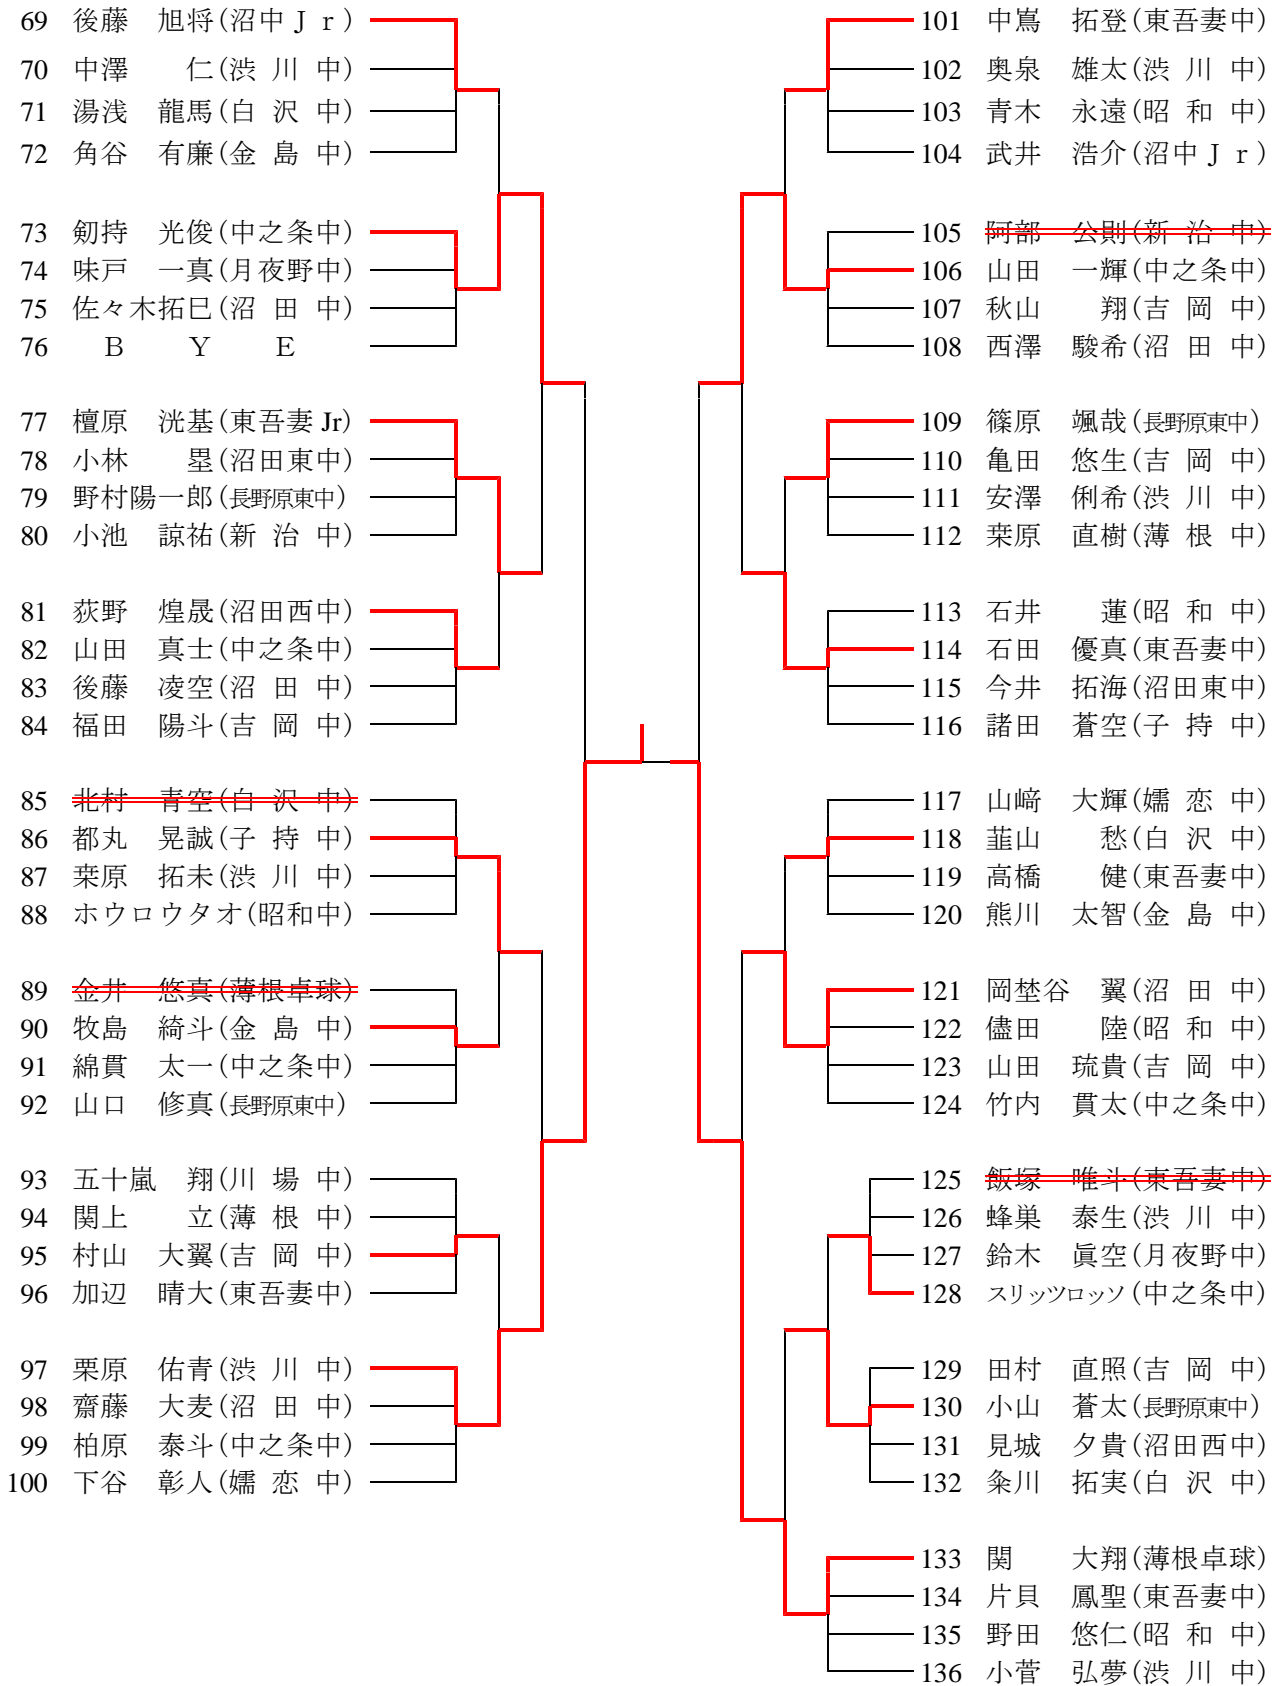

中学生男子 個人戦 その2

リーグ戦は3ゲームマッチ、各リーグの1位が進出する決勝トーナメントは5ゲームマッチ。
ゲーム間における1分以内のアドバイス、1試合に1回のみのタイムアウトを適用する。