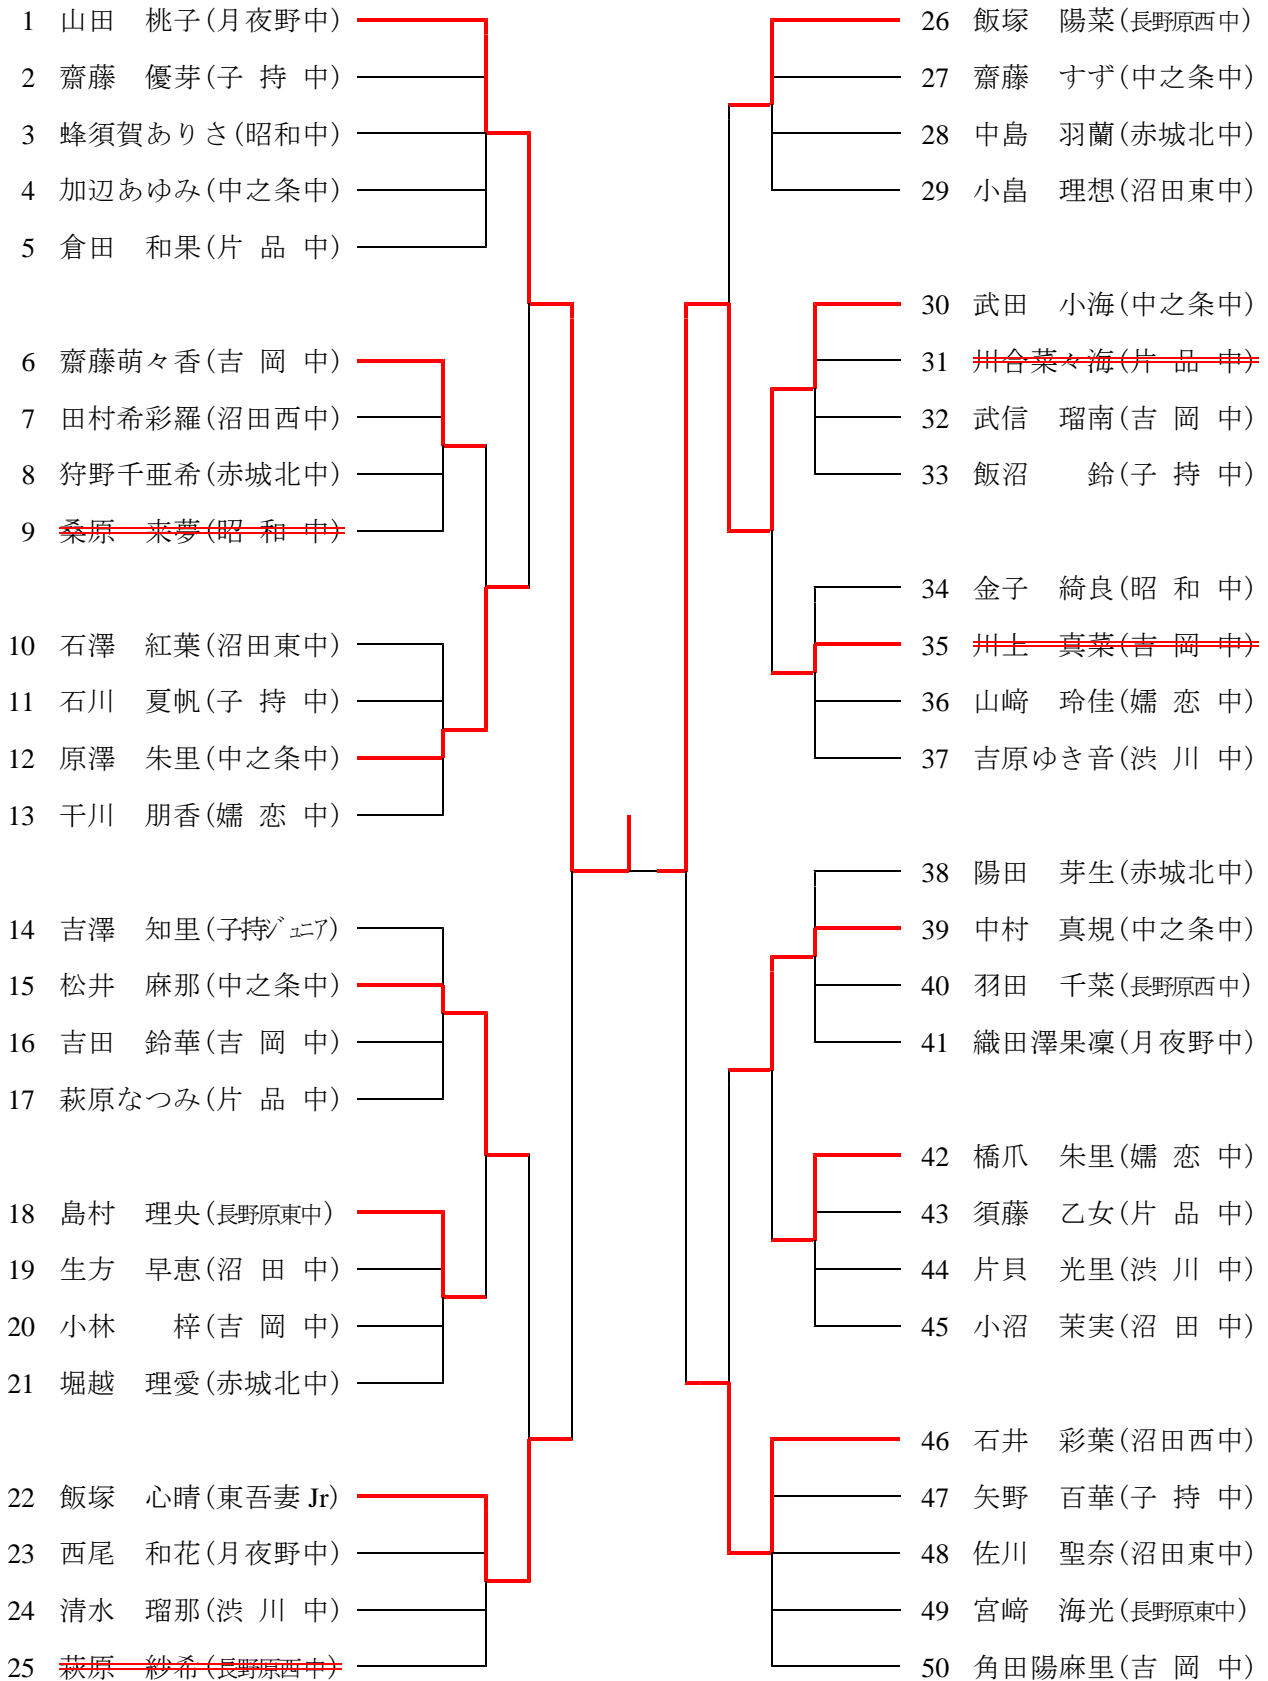

予選 D		林	鷺 頭	堀 地	澤 口	勝 敗	順位
1	林 千晴(薄根卓球)		2 - 0	2 - 0	2 - 0	3 - 0	1
2	鷺頭 遥(新樹クラブ)	0 - 2		2 - 1	2 - 0	2 - 1	2
3	堀地 颯乃(子持 ^{ジュニア})	0 - 2	1 - 2		2 - 0	1 - 2	3
4	澤口かやの(薄根卓球)	0 - 2	0 - 2	0 - 2		0 - 3	4

小学生男子 個人戦

決勝トーナメント (5ゲームマッチ)

小学生女子 個人戦

決勝トーナメント (5ゲームマッチ)

順位決定トーナメント (5ゲームマッチ)

中学生男子 個人戦 その1

リーグ戦は3ゲームマッチ、各リーグの1位が進出する決勝トーナメントは5ゲームマッチ。
ゲーム間における1分以内のアドバイス、1試合に1回のみタイムアウトを適用する。

決勝 長尾 心(薄根卓球) 3-1 栗原 佑青(渋川中)

中学生男子 個人戦 その2

リーグ戦は3ゲームマッチ、各リーグの1位が進出する決勝トーナメントは5ゲームマッチ。
ゲーム間における1分以内のアドバイス、1試合に1回のみのタイムアウトを適用する。

中学生女子 個人戦 その1

リーグ戦は3ゲームマッチ、各リーグの1位が進出する決勝トーナメントは5ゲームマッチ。
ゲーム間における1分以内のアドバイス、1試合に1回のタイムアウトを適用。

決勝 山田 桃子(月夜野中) 3-0 町田 杏珠(中之条中)