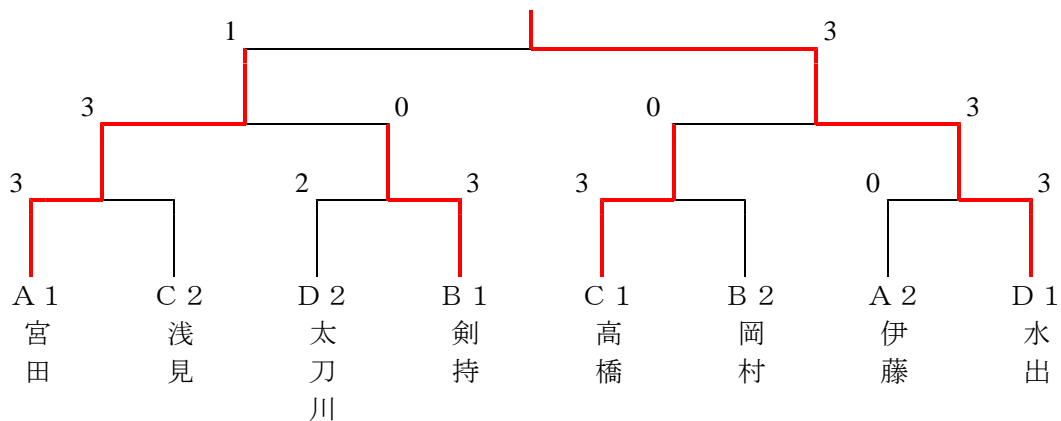

小学生男子 個人戦

決勝トーナメント (5ゲームマッチ)