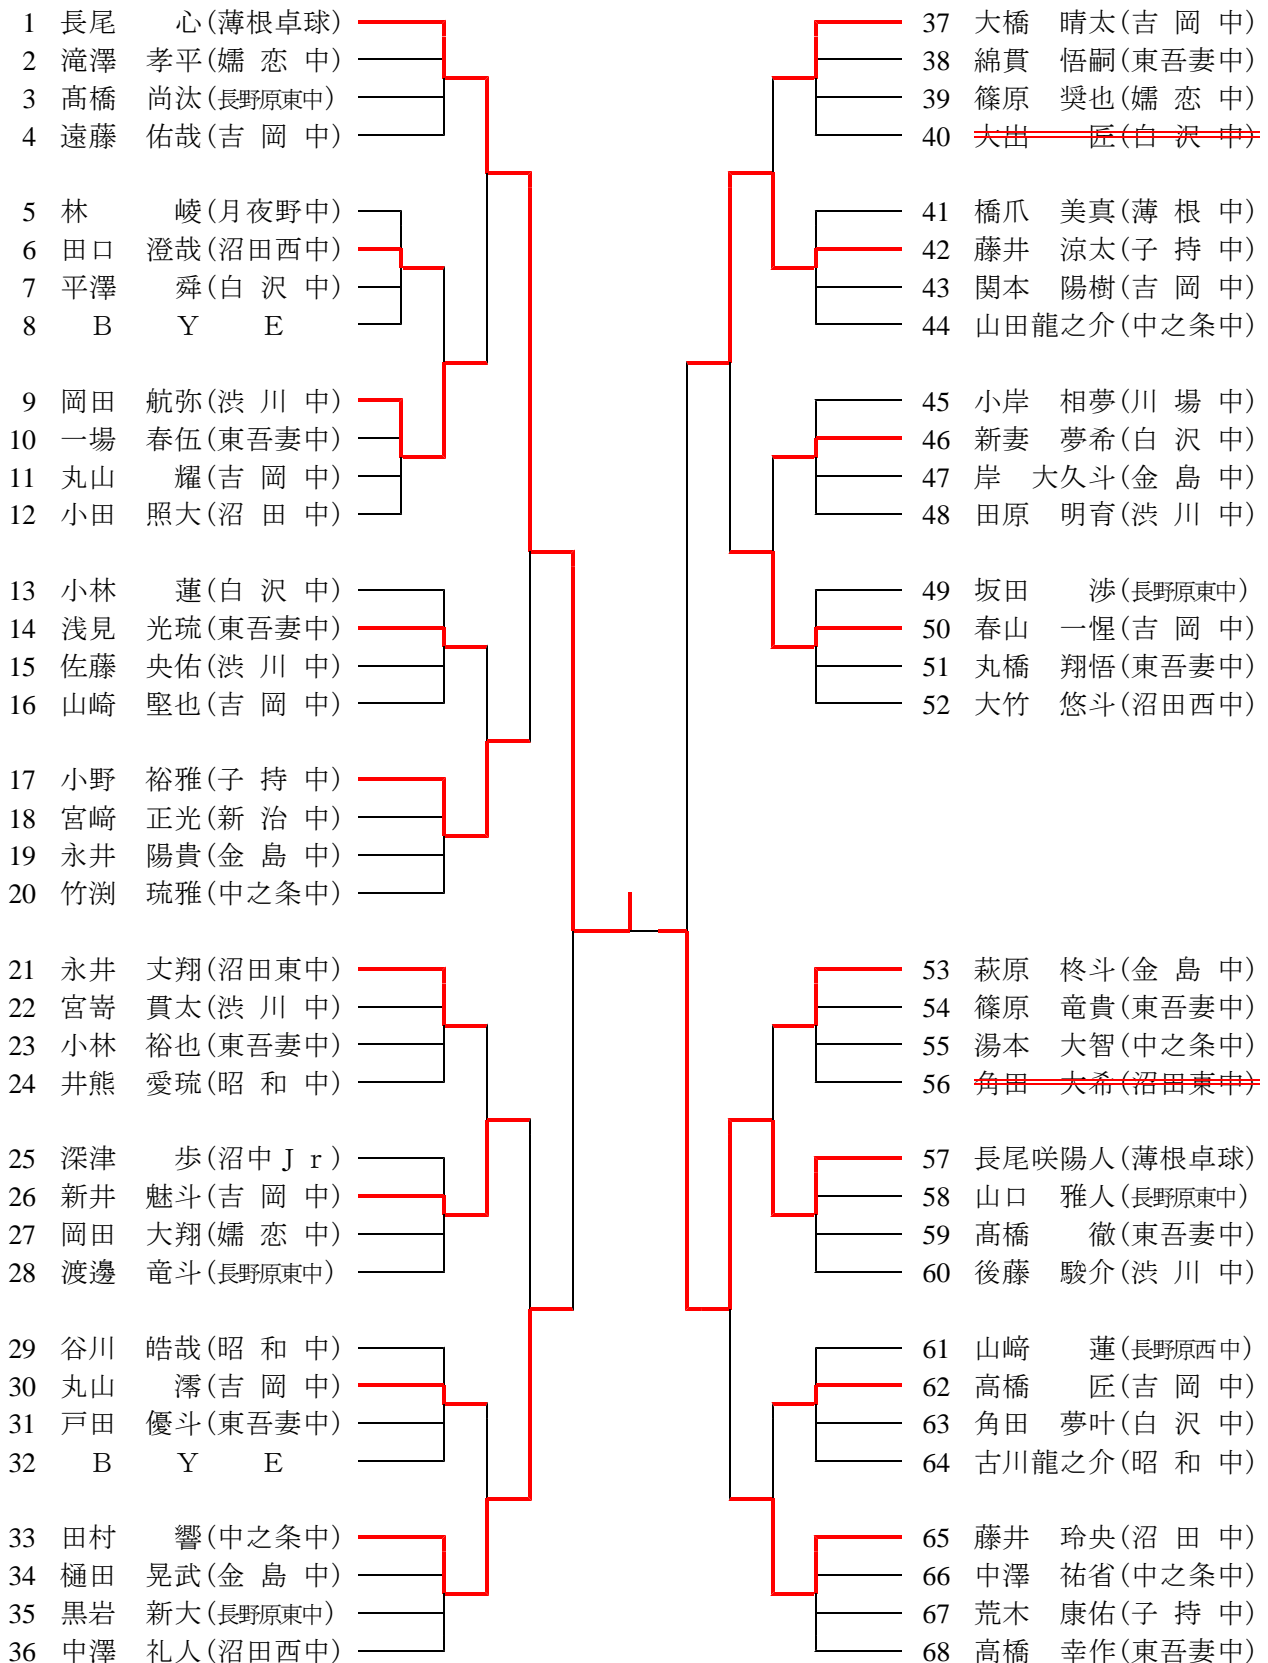

予選 D		林	鷺 頭	堀 地	澤 口	勝 敗	順位
1	林 千晴(薄根卓球)		2 - 0	2 - 0	2 - 0	3 - 0	1
2	鷺頭 遥(新樹クラブ)	0 - 2		2 - 1	2 - 0	2 - 1	2
3	堀地 颯乃(子持 ^{ジュニア})	0 - 2	1 - 2		2 - 0	1 - 2	3
4	澤口かやの(薄根卓球)	0 - 2	0 - 2	0 - 2		0 - 3	4

小学生男子 個人戦

決勝トーナメント (5ゲームマッチ)

小学生女子 個人戦

決勝トーナメント (5ゲームマッチ)

順位決定トーナメント (5ゲームマッチ)

中学生男子 個人戦 その1

リーグ戦は3ゲームマッチ、各リーグの1位が進出する決勝トーナメントは5ゲームマッチ。
ゲーム間における1分以内のアドバイス、1試合に1回のみタイムアウトを適用する。

決勝 長尾 心(薄根卓球) 3-1 栗原 佑青(渋川中)

中学生男子 個人戦 その2

リーグ戦は3ゲームマッチ、各リーグの1位が進出する決勝トーナメントは5ゲームマッチ。
ゲーム間における1分以内のアドバイス、1試合に1回のみのタイムアウトを適用する。

中学生女子 個人戦 その1

リーグ戦は3ゲームマッチ、各リーグの1位が進出する決勝トーナメントは5ゲームマッチ。
ゲーム間における1分以内のアドバイス、1試合に1回のタイムアウトを適用。

決勝 山田 桃子(月夜野中) 3-0 町田 杏珠(中之条中)