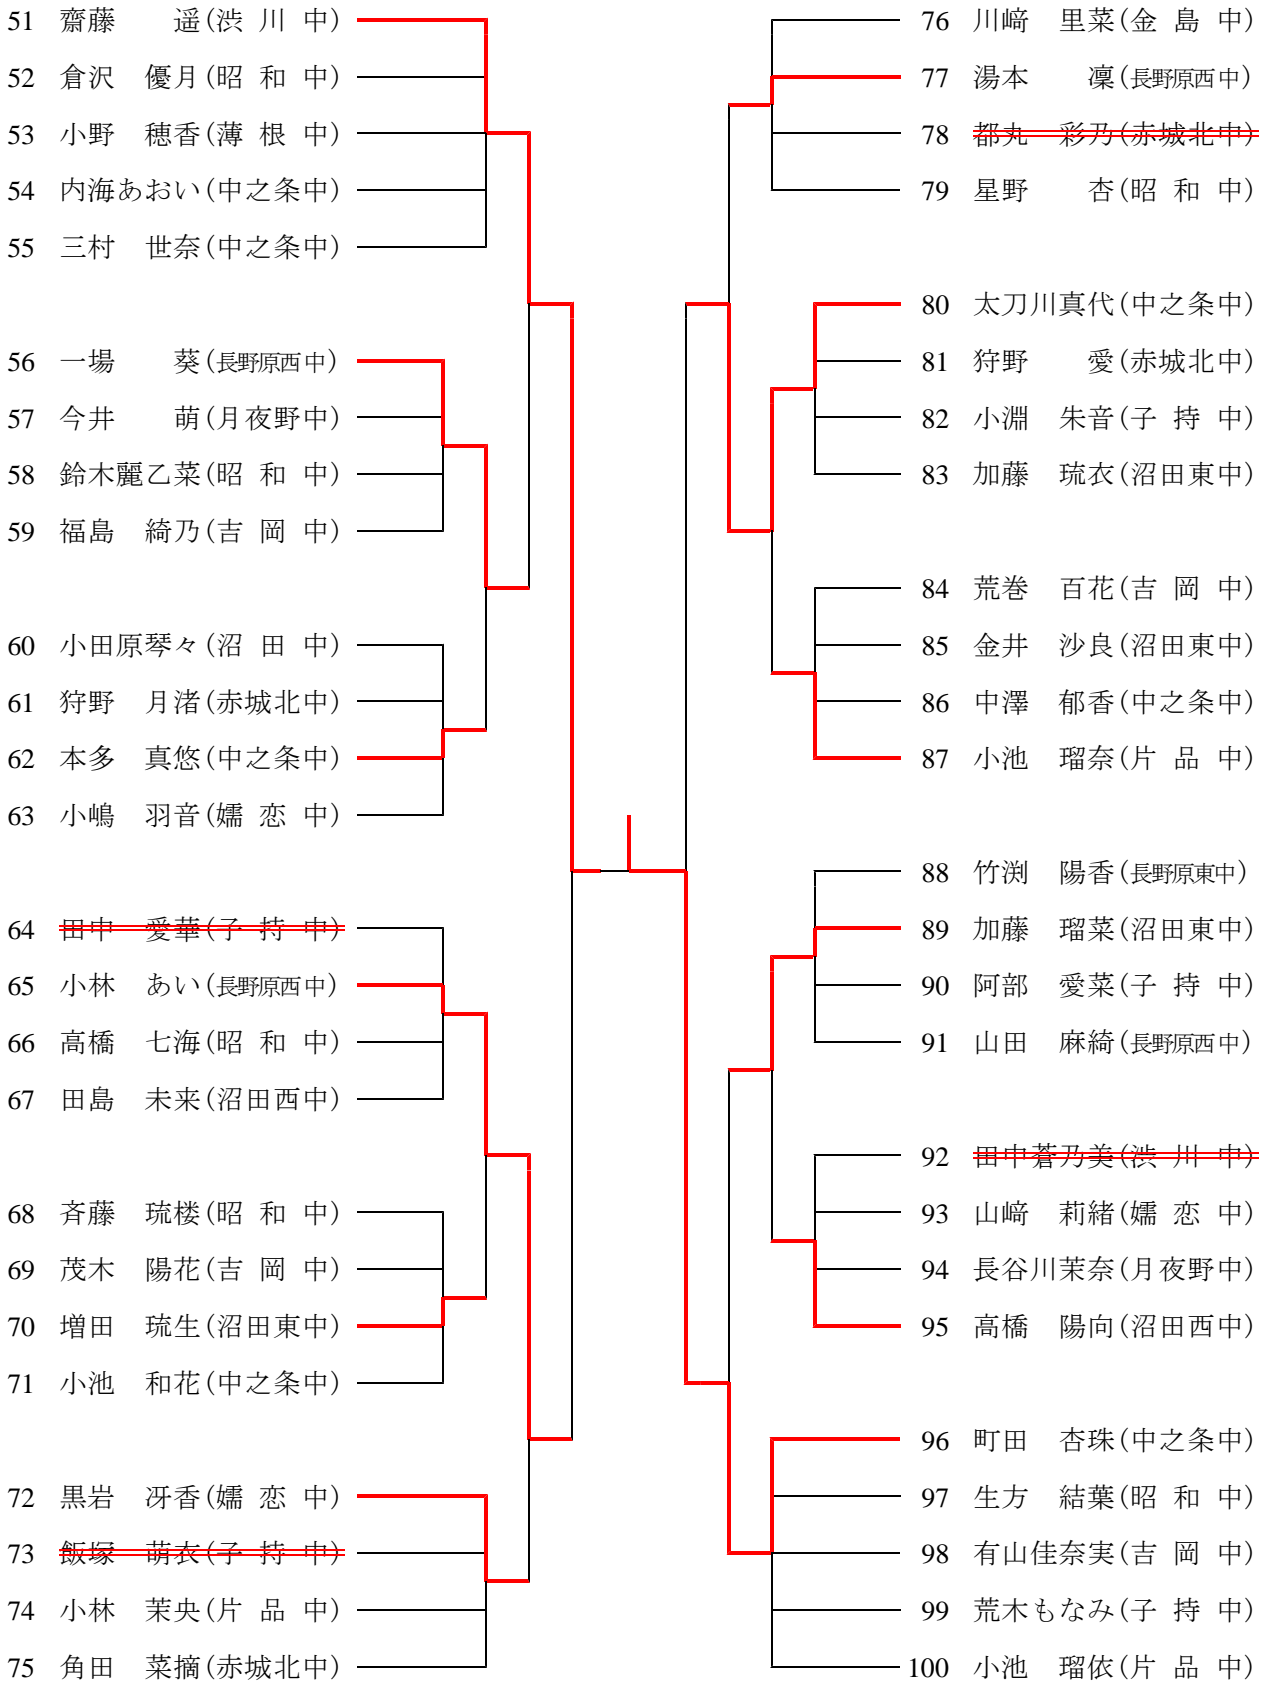

決勝トーナメント (5ゲームマッチ)

小学生女子 個人戦

決勝トーナメント (5ゲームマッチ)

順位決定トーナメント (5ゲームマッチ)

中学生男子 個人戦 その1

リーグ戦は3ゲームマッチ、各リーグの1位が進出する決勝トーナメントは5ゲームマッチ。
ゲーム間における1分以内のアドバイス、1試合に1回のみタイムアウトを適用する。

決勝 長尾 心(薄根卓球) 3-1 栗原 佑青(渋川中)

中学生男子 個人戦 その2

リーグ戦は3ゲームマッチ、各リーグの1位が進出する決勝トーナメントは5ゲームマッチ。
ゲーム間における1分以内のアドバイス、1試合に1回のみのタイムアウトを適用する。

中学生女子 個人戦 その1

リーグ戦は3ゲームマッチ、各リーグの1位が進出する決勝トーナメントは5ゲームマッチ。
ゲーム間における1分以内のアドバイス、1試合に1回のタイムアウトを適用。

決勝 山田 桃子(月夜野中) 3-0 町田 杏珠(中之条中)

中学生女子 個人戦 その2

リーグ戦は3ゲームマッチ、各リーグの1位が進出する決勝トーナメントは5ゲームマッチ。
ゲーム間における1分以内のアドバイス、1試合に1回のタイムアウトを適用。

中学生男子 団体戦

予選リーグは3ゲームマッチ。上位3校が決勝トーナメント進出。

予選 A	薄根中	新治中	中之条中	沼田東中	白沢中	吉岡中	川場中	勝敗	順位
1 薄根中	-	3-1	2-3	3-0	3-1	3-1	3-0	5-1	2
2 新治中	1-3	-	0-3	2-3	3-2	3-1	1-3	2-4	6
3 中之条中	3-2	3-0	-	3-0	3-2	3-0	3-0	6-0	1
4 沼田東中	0-3	3-2	0-3	-	0-3	0-3	1-3	1-5	7
5 白沢中	1-3	2-3	2-3	3-0	-	3-1	3-1	3-3	3
6 吉岡中	1-3	1-3	0-3	3-0	1-3	-	3-1	2-4	5
7 川場中	0-3	3-1	0-3	3-1	1-3	1-3	-	2-4	4