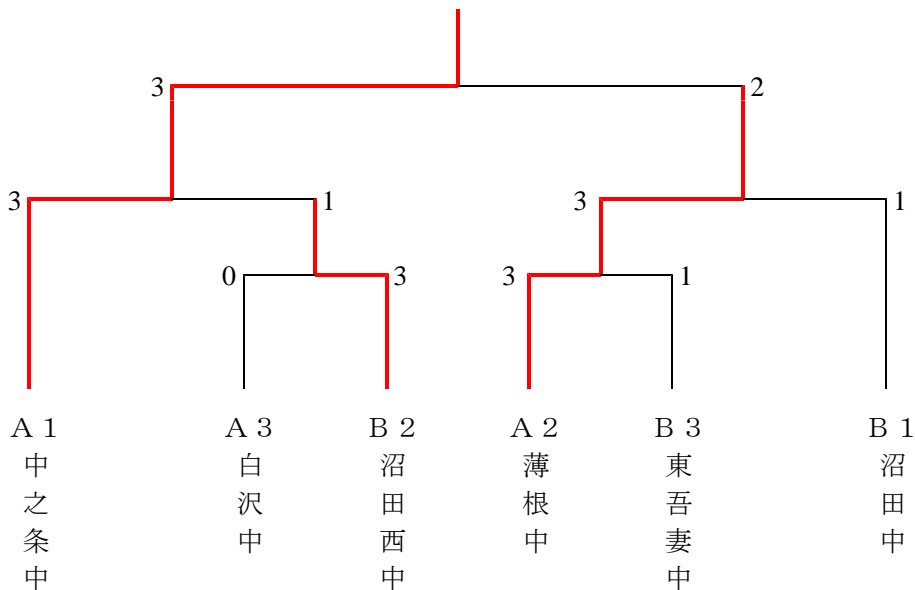

中学生男子 団体戦

予選リーグは3ゲームマッチ。上位3校が決勝トーナメント進出。

予選 A	薄根中	新治中	中之条中	沼田東中	白沢中	吉岡中	川場中	勝敗	順位
1 薄根中	-	3-1	2-3	3-0	3-1	3-1	3-0	5-1	2
2 新治中	1-3	-	0-3	2-3	3-2	3-1	1-3	2-4	6
3 中之条中	3-2	3-0	-	3-0	3-2	3-0	3-0	6-0	1
4 沼田東中	0-3	3-2	0-3	-	0-3	0-3	1-3	1-5	7
5 白沢中	1-3	2-3	2-3	3-0	-	3-1	3-1	3-3	3
6 吉岡中	1-3	1-3	0-3	3-0	1-3	-	3-1	2-4	5
7 川場中	0-3	3-1	0-3	3-1	1-3	1-3	-	2-4	4

予選 B	沼田中	沼田西中	東吾妻中	昭和中	子持中	嬭恋中	勝敗	順位
1 沼田中	-	3-1	3-0	3-0	3-0	3-0	5-0	1
2 沼田西中	1-3	-	3-2	3-0	3-0	3-1	4-1	2
3 東吾妻中	0-3	2-3	-	3-0	3-0	3-0	3-2	3
4 昭和中	0-3	0-3	0-3	-	3-1	2-3	1-4	5
5 子持中	0-3	0-3	0-3	1-3	-	0-3	0-5	6
6 嬭恋中	0-3	1-3	0-3	3-2	3-0	-	2-3	4

決勝トーナメント

決勝トーナメントは全試合5ゲームマッチ。
アドバイスは1分間以内。タイムアウト可。