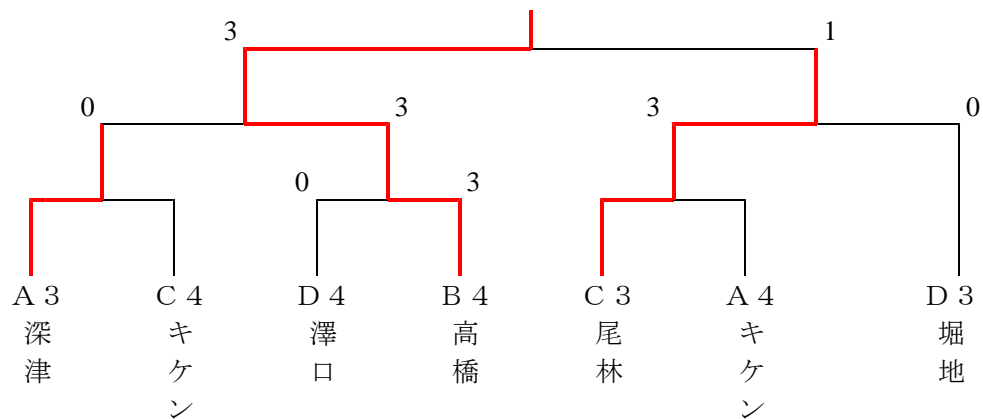

決勝トーナメント (5ゲームマッチ)

小学生女子 個人戦

決勝トーナメント (5ゲームマッチ)

順位決定トーナメント (5ゲームマッチ)

中学生男子 個人戦 その1

リーグ戦は3ゲームマッチ、各リーグの1位が進出する決勝トーナメントは5ゲームマッチ。
ゲーム間における1分以内のアドバイス、1試合に1回のみタイムアウトを適用する。

決勝 長尾 心(薄根卓球) 3-1 栗原 佑青(渋川中)

中学生男子 個人戦 その2