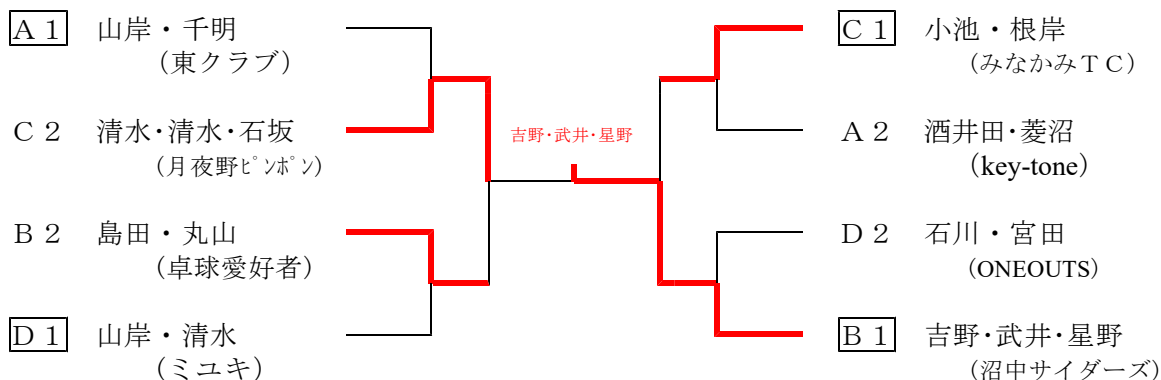

吹割クラス…一般卓球愛好者

豆知識⑤ 吹割の滝：上毛カルタ「滝は吹割 片品溪谷」で歌われる雄大な滝。沼田市利根町に位置する。

予選リーグ 1・2位が決勝トーナメントに進出

A	選手名 (チーム名)	1	2	3	4	勝敗	順位
1	小林 岩男 高橋 滋 牧 洋光(月夜野ピンポン)		1-2	0-2	2-0	1-2	4
2	酒井田勇成 菱沼 桃嘉(key-tone)	2-1		2-1	0-2	2-1	2
3	岡野 哲 木村 尚意 小幡 真生 東海林未来 (カジマヤ)	2-0	1-2		0-2	1-2	3
4	山岸 広行 千明 康弘 (東クラブ)	0-2	2-0	2-0		2-1	1

B	選手名 (チーム名)	1	2	3	4	勝敗	順位
1	吉野 穰 武井 聖流 武井 浩介(沼中サイダース)		2-1	2-1	2-1	3-0	1
2	島田 佳歩 丸山 紗依(卓球愛好者)	1-2		2-0	2-0	2-1	2
3	茨原貴美子 中畑めぐみ(ジャブルTM)	1-2	0-2		1-2	0-3	4
4	藤井 義夫 松本みどり 小倉 幸子 (チーム914)	1-2	0-2	2-1		1-2	3

C	選手名 (チーム名)	1	2	3	4	勝敗	順位
1	武井 京子 本田はるみ 黒岩 広子 (本多卓球)		1-2	0-2	0-2	0-3	4
2	小池 翼冴 根岸 勝瑛(みなかみTC)	2-1		2-0	2-1	3-0	1
3	清水 初江 清水 光義 石坂 一美(月夜野ピンポン)	2-0	0-2		2-0	2-1	2
4	増田 拓郎 増田 雄貴 増田 邦彦 (クニタク)	2-0	1-2	0-2		1-2	3

D	選手名 (チーム名)	1	2	3	4	勝敗	順位
1	山岸 風幸 清水 遥希 (ユキミ)		2-0	2-1	W/0	3-0	1
2	石川 洋幸 宮田 通(ONEOUTS)	0-2		2-0	W/0	2-1	2
3	永井 秀喜 高橋 優 小野しめ子 (KTC. A)	1-2	0-2		W/0	1-2	3
4	小倉 幸子 渡邊まつよ(月夜野ピンポン)	0/W	0/W	0/W		0-3	4

決勝トーナメント