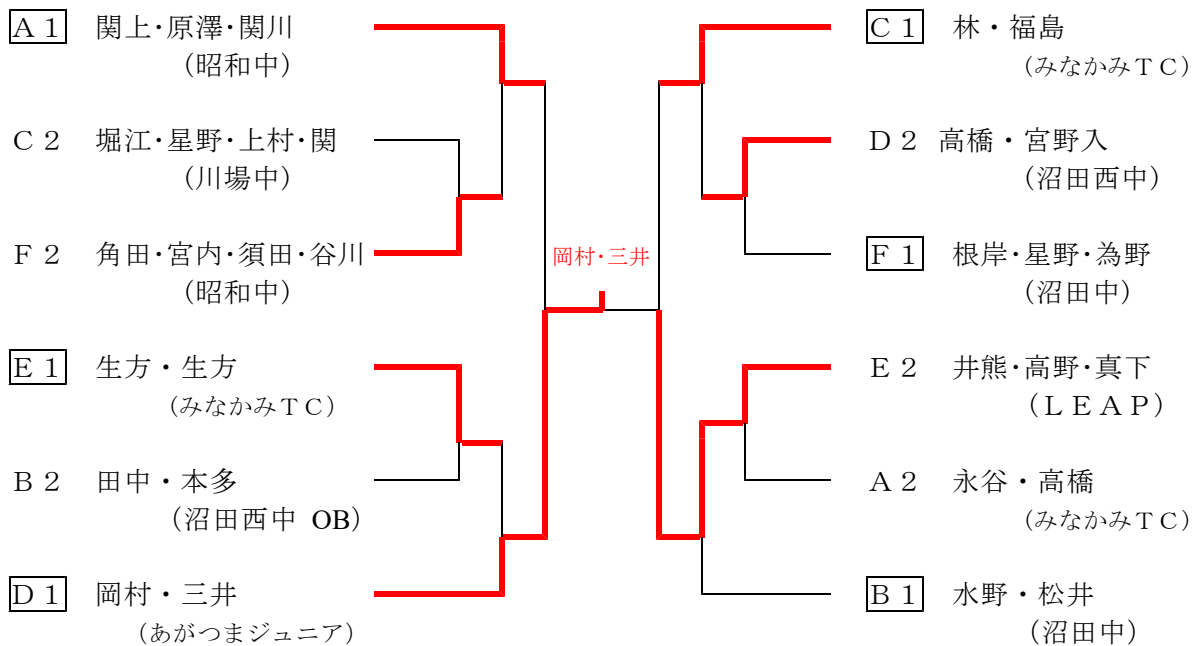

E	選手名 (チーム名)	1	2	3	4	勝敗	順位
1	小菅京太郎 菅野 駿介 椎原 大斗 (白沢中)		0-2	2-0	1-2	1-2	3
2	井熊 歩夢 高野 一臣 真下 大輝 (LEAP)	2-0		2-0	1-2	2-1	2
3	芳野 楓太 生方 智貴 徳江 息吹 (沼田西中)	0-2	0-2		0-2	0-3	4
4	生方 凜空 生方 海璃 (みなかみTC)	2-1	2-1	2-1		3-0	1

F	選手名 (チーム名)	1	2	3	4	勝敗	順位
1	角田 琉斗 宮内 琉衣 須田 琉哉 谷川 翔柁 (昭和中)		1-2	2-0	2-1	2-1	2
2	根岸 優志 星野 銀慈 為野 颯大 (沼田中)	2-1		2-0	2-0	3-0	1
3	関谷 飛陽 横坂 優飛 (みなかみTC)	0-2	0-2		2-0	1-2	3
4	宇敷 權吏 大岡 舜和 中澤 蒔人 (白沢中)	1-2	0-2	0-2		0-3	4

決勝トーナメント