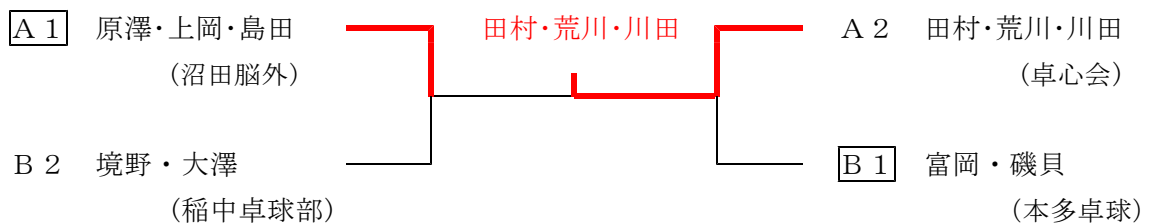

林 檜クラス…卓球初心者

豆知識⑥ 林檎：昼夜の温度差が激しく四季のはっきりした沼田市の大自然が、美味しいりんごを生む。

予選リーグ 1・2位が決勝トーナメントに進出

A	選手名 (チーム名)	1	2	3	4	5	6	勝敗	順位
1	高橋 裕二 大竹 強平 中沢 勝平 中沢 和子 (KTC. B)		0-2	W/0	0-2	2-0	2-0	3-2	3
2	田村 勝也 荒川 典子 川田 寛 (卓心会)	2-0		W/0	0-2	2-0	2-0	4-1	2
3	佐藤 海翔 小林 和人 長谷川莉久 (LEAP)	0/W	0/W		0/W	0/W	0/W	0-5	6
4	原澤 英孝 上岡 典博 島田 恵美 (沼田脳外)	2-0	2-0	W/0		2-0	1-2	4-1	1
5	矢嶋 謙介 宇佐美 至 塩谷 勇 (沼田脳外)	0-2	0-2	W/0	0-2		0-2	1-4	5
6	黒田 弘志 山宮志津江 林 悦子 小野かつよ (本多卓球)	0-2	0-2	W/0	2-1	2-0		3-2	4

B	選手名 (チーム名)	1	2	3	4	5	勝敗	順位
1	境野 翔也 大澤 蕉真(稲中卓球部)		2-1	2-0	2-0	0-2	3-1	2
2	千明 菜緒 後藤 千聖 平井 綾乃 (沼田脳外)	1-2		2-0	2-0	1-2	2-2	3
3	見城 茅咲 井熊 奈帆 佐藤 海翔 (LEAP)	0-2	0-2		0-2	0-2	0-4	5
4	長澤まち子 星野千恵美 岩村よしえ 竹田 彩乃 (沼田脳外)	0-2	0-2	2-0		0-2	1-3	4
5	富岡 結絆 磯貝 真歩 (本多卓球)	2-0	2-1	2-0	2-0		4-0	1

決勝トーナメント