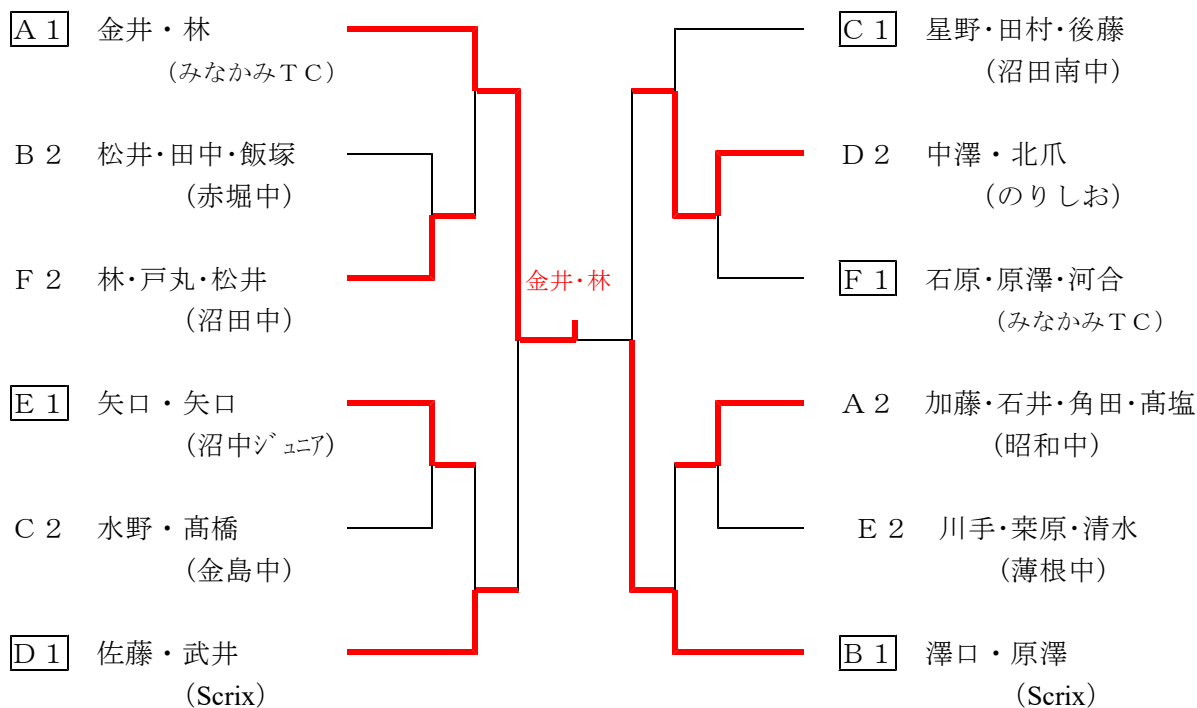

E	選手名 (チーム名)	1	2	3	4	勝敗	順位
1	河合 碧音 横坂 優奈 (みなかみTC)		0 / W	0 / W	0 / W	0 - 3	4
2	川手 そら 栗原 結月 清水 咲良 (薄根中)	W / 0		0 - 2	2 - 0	2 - 1	2
3	矢口 翔愛 矢口 悠愛 (沼中ジュニア)	W / 0	2 - 0		2 - 0	3 - 0	1
4	井熊 芭瑠 井熊 瑠奈 (LEAP)	W / 0	0 - 2	0 - 2		1 - 2	3

F	選手名 (チーム名)	1	2	3	4	勝敗	順位
1	石原 苺奈 河合 碧音 原澤 結愛 (みなかみTC)		2 - 1	2 - 0	2 - 0	3 - 0	1
2	林 春花 戸丸 唯 松井 心音 (沼田中)	1 - 2		2 - 0	2 - 0	2 - 1	2
3	古谷 梨奈 阿部 由芽 高橋 優花 (薄根中)	0 - 2	0 - 2		2 - 0	1 - 2	3
4	阿部結莉菜 大塚 滢 宮野入さくら(沼田西中)	0 - 2	0 - 2	0 - 2		0 - 3	4

決勝トーナメント