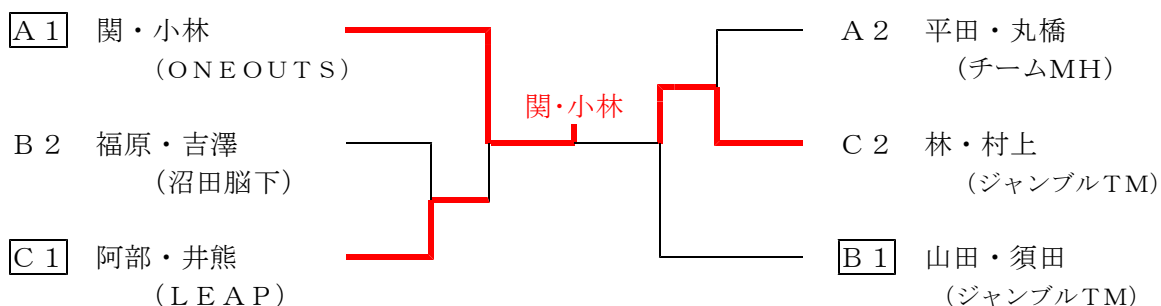

水芭蕉クラス…高校生男子・一般上級者

豆知識③ 水芭蕉：国立公園となった「尾瀬」を代表する美しい花。なお、沼田は尾瀬の玄関口。

予選リーグ 1・2位が決勝トーナメントに進出

A	選手名 (チーム名)	1	2	3	4	5	勝敗	順位
1	関 則博 小林 孝之 (ONEOUTS)	/	2-0	2-0	1-2	W/0	3-1	1
2	本多 俊弥 林 伸幸 (みなかみTC)	0-2	/	2-0	2-1	W/0	3-1	3
3	狩野 拓海 倉田 智貴 島田倫太朗 (沼田高校)	0-2	0-2	/	0-2	W/0	1-3	4
4	平田 理久 丸橋 昂太 (チームMH)	2-1	1-2	2-0	/	W/0	3-1	2
5	高井 奏汰 樋口 悠斗 (白沢OB)	0/W	0/W	0/W	0/W	/	0-4	5

B	選手名 (チーム名)	1	2	3	4	勝敗	順位
1	福原 豪輝 吉澤 優太 (沼田脳外)	/	0-2	2-0	2-1	2-1	2
2	山田 吉秀 須田 健太 (ジャンブルTM)	2-0	/	2-0	2-0	3-0	1
3	田村 透也 宮田 太陽 (ぷりっつ)	0-2	0-2	/	2-1	1-2	3
4	林 真悟 本多加代子 (渋高OB)	1-2	0-2	1-2	/	0-3	4

C	選手名 (チーム名)	1	2	3	4	勝敗	順位
1	林 亨 村上 大知 (ジャンブルTM)	/	2-0	1-2	2-0	2-1	2
2	津久井 耀 石原 空透 唐澤 光輝 (沼田高校)	0-2	/	0-2	2-0	1-2	3
3	阿部 陽向 井熊 蒼依 (LEAP)	2-1	2-0	/	2-0	3-0	1
4	吉田 愛翔 宮崎 浩太 藤井爽祐 (漢は黙ってオカリア)	0-2	0-2	0-2	/	0-3	4

決勝トーナメント